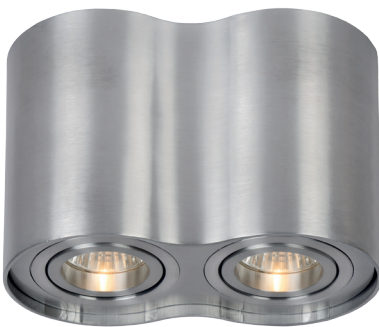

Downlight **TUBE**  
22952/01/12

- 1x GU10/max. 50W/excl.
- Ø: 9,6cm/H: 12,5cm
- Satin chrome
- Die cast aluminium

22952/01/31

- 1x GU10/max. 50W/excl.
- Ø: 9,6cm/H: 12,5cm
- White
- Die cast aluminium

Spot **COS**  
10954/11/12

- 1xGU10/50W/2700K/350lm/incl.
- H: 10cm/W: 9cm/L: 9cm
- Satin chrome
- Aluminium

22953/01/12

- 1x GU10/max. 50W/excl.
- H: 12,5cm/W: 9,6cm/L: 9,6cm
- Satin chrome
- Die cast aluminium

22953/01/31

- 1x GU10/max. 50W/excl.
- H: 12,5cm/W: 9,6cm/L: 9,6cm
- White
- Die cast aluminium

22953/02/31

- 2x GU10/max. 50W/excl.
- H: 12,5cm/W: 9,6cm/L: 18,5cm
- White
- Die cast aluminium

22952/02/12

- 2x GU10/max. 50W/excl.
- W: 9,6cm/H: 12,5cm/L: 17,7cm
- Satin chrome
- Aluminium

22952/02/31

- 2x GU10/max. 50W/excl.
- W: 9,6cm/H: 12,5cm/L: 17,7cm
- White
- Aluminium

SUITABLE FOR DIFFERENT BULB TYPES GU10